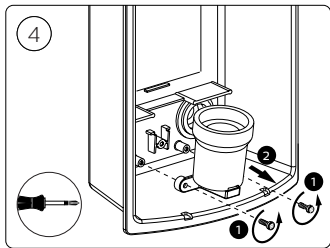

E27

MAX. 60 W

E27

Signify
I.B.R.S. / C.C.R.I. Numéro 10461
5600 VB Eindhoven,
the Netherlands
☎00800-74454775

© 2021 Signify Holding
All rights reserved

www.philips.com/lighting

4404 017 69962
Last update: 01/2021