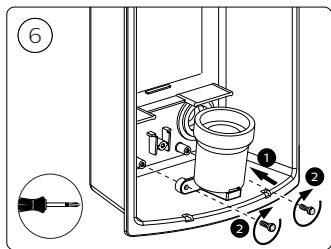

E27

MAX. 60 W

E27

Signify
I.B.R.S. / C.C.R.I. Numéro 10461
5600 VB Eindhoven,
the Netherlands
☎00800-74454775

© 2021 Signify Holding
All rights reserved

www.philips.com/lighting

4404 017 69962
Last update: 01/2021