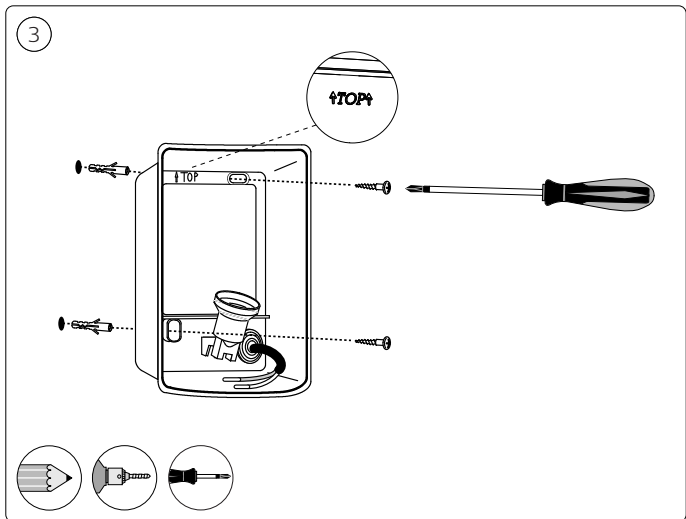

E27

MAX. 60 W

E27

Signify
I.B.R.S. / C.C.R.I. Numéro 10461
5600 VB Eindhoven,
the Netherlands
☎00800-74454775

© 2021 Signify Holding
All rights reserved

www.philips.com/lighting

4404 017 69962
Last update: 01/2021